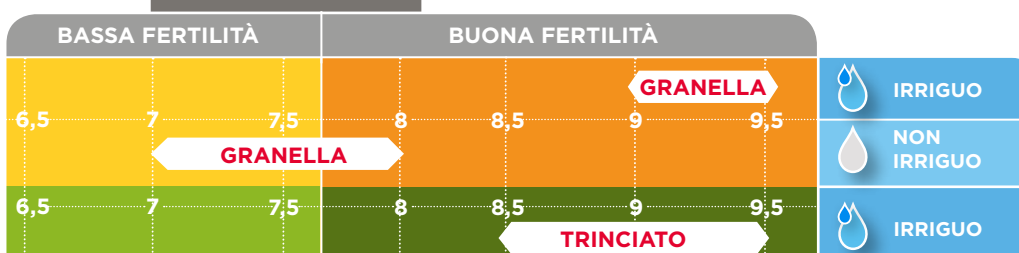

LG 31.377

energia in poco tempo

starcover

HYDRANEO

VIGOROSO E PRODUTTIVO

ANTICIPO: ibrido 300 da trinciato permette di raggiungere la corretta percentuale di S.S. in tempi brevi, favorendo le raccolte molto anticipate e/o permettendo le semine molto tardive. La fioritura precoce, che favorisce l'ottima allegagione e l'elevato staygreen, si traducono in un trinciato con elevata quantità di amido, mantenendo una corretta sostanza secca.

ADATTABILE: adatto a semine anche in terreni dove le possibilità di irrigazione sono minori. È un ibrido **Hydraneo**, in grado di sfruttare al meglio la disponibilità di acqua presente nel terreno, e sopportare con maggiore efficacia gli stress termici e idrici.

DENSITÀ di SEMINA

Si consiglia comunque di contattare i nostri tecnici per valutare l'investimento ottimale in funzione dell'areale.