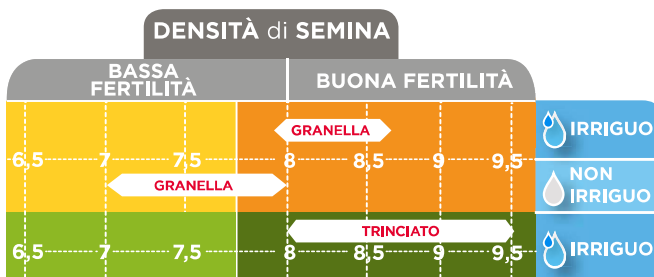

LG 31.330

il precoce bio vincente in Europa

IL NUOVO "BIO" DI LG: ibrido adatto all'utilizzo sia da granella che da trinciato. Esprime il massimo potenziale con buoni livelli di input, ma raggiunge produzioni soddisfacenti anche nei terreni marginali. Ottimo dry-down, la granella è dentata, profonda.

Si consiglia comunque di contattare i nostri tecnici per valutare l'investimento ottimale in funzione dell'areale.

LG 32.85

precocissimo per filiere alimentari

PRECOCISSIMO: Ibrido molto precoce in grado di esprimere le massime performance in semine ad alto investimento e anticipate.

FILIERA ALIMENTARE: la granella grossa, sana, semi-vitrea e colorata mostra un'elevata attitudine alla lavorazione industriale.

Si consiglia comunque di contattare i nostri tecnici per valutare l'investimento ottimale in funzione dell'areale.