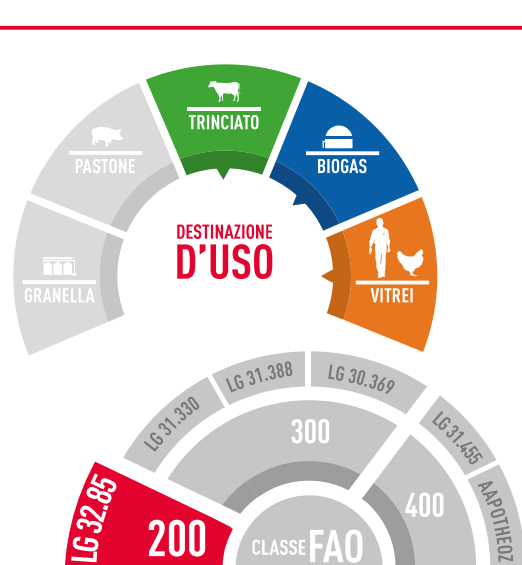

LG 31.330

il precoce bio vincente in Europa

IL NUOVO "BIO" DI LG: ibrido adatto all'utilizzo sia da granella che da trinciato. Esprime il massimo potenziale con buoni livelli di input, ma raggiunge produzioni soddisfacenti anche nei terreni marginali. Ottimo dry-down, la granella è dentata, profonda.

Si consiglia comunque di contattare i nostri tecnici per valutare l'investimento ottimale in funzione dell'areale.

LG 32.85

precocissimo per filiere alimentari

PRECOCISSIMO: Ibrido molto precoce in grado di esprimere le massime performance in semine ad alto investimento e anticipate.

FILIERA ALIMENTARE: la granella grossa, sana, semi-vitrea e colorata mostra un'elevata attitudine alla lavorazione industriale.

Si consiglia comunque di contattare i nostri tecnici per valutare l'investimento ottimale in funzione dell'areale.