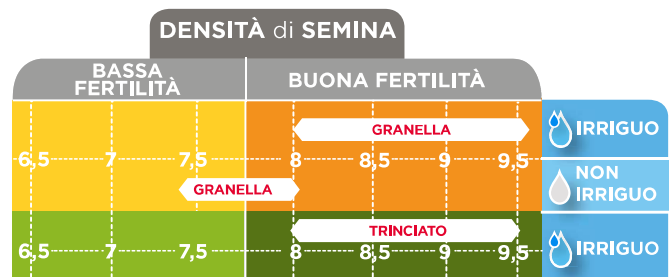

LG 31.330

il precoce bio vincente in Europa

IL NUOVO "BIO" DI LG: ibrido adatto all'utilizzo sia da granella che da trinciato. Esprime il massimo potenziale con buoni livelli di input, ma raggiunge produzioni soddisfacenti anche nei terreni marginali. Ottimo dry-down, la granella è dentata, profonda.

Si consiglia comunque di contattare i nostri tecnici per valutare l'investimento ottimale in funzione dell'areale.

LG 32.85

precocissimo per filiere alimentari

PRECOCISSIMO: Ibrido molto precoce in grado di esprimere le massime performance in semine ad alto investimento e anticipate.

FILIERA ALIMENTARE: la granella grossa, sana, semi-vitrea e colorata mostra un'elevata attitudine alla lavorazione industriale.

Si consiglia comunque di contattare i nostri tecnici per valutare l'investimento ottimale in funzione dell'areale.