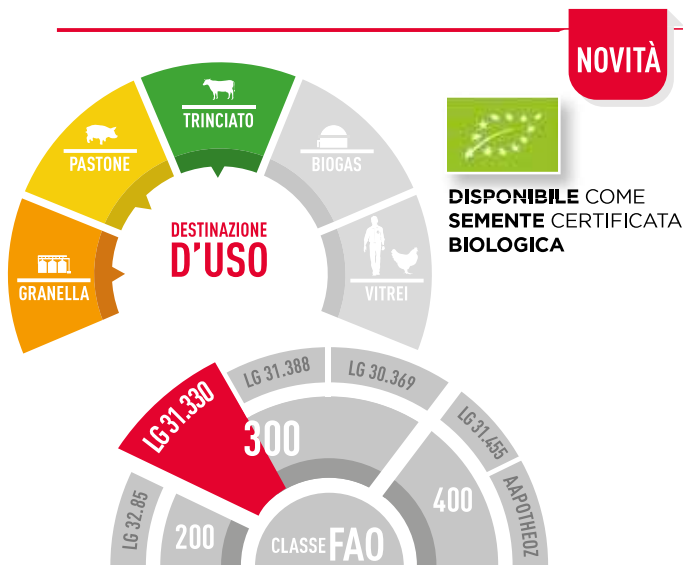

LG 31.330

il precoce bio vincente in Europa

IL NUOVO "BIO" DI LG: ibrido adatto all'utilizzo sia da granella che da trinciato. Esprime il massimo potenziale con buoni livelli di input, ma raggiunge produzioni soddisfacenti anche nei terreni marginali. Ottimo dry-down, la granella è dentata, profonda.

Si consiglia comunque di contattare i nostri tecnici per valutare l'investimento ottimale in funzione dell'areale.

LG 32.85

precocissimo per filiere alimentari

PRECOCISSIMO: Ibrido molto precoce in grado di esprimere le massime performance in semine ad alto investimento e anticipate.

FILIERA ALIMENTARE: la granella grossa, sana, semi-vitrea e colorata mostra un'elevata attitudine alla lavorazione industriale.

Si consiglia comunque di contattare i nostri tecnici per valutare l'investimento ottimale in funzione dell'areale.