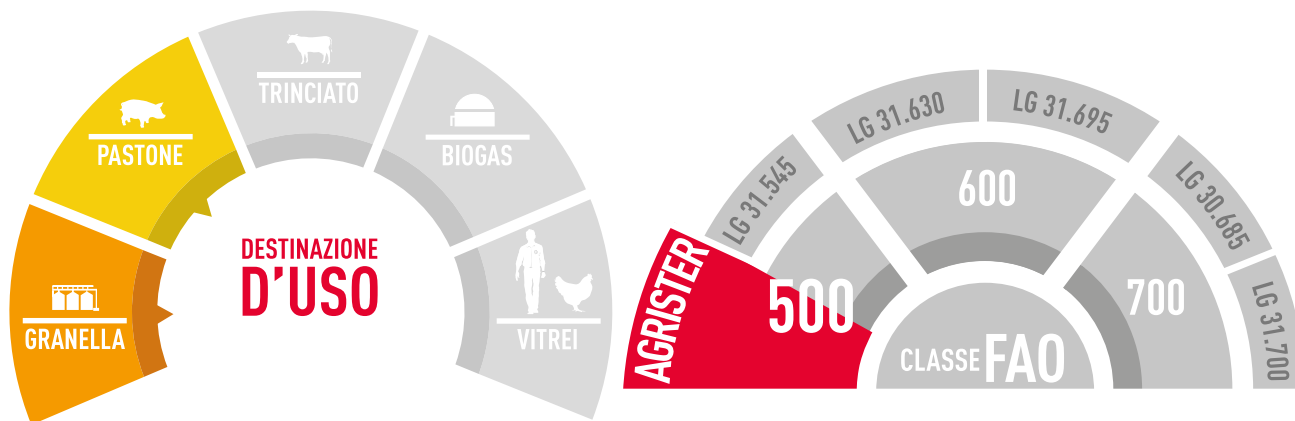

AGRISTER

starcover

non ti tradisce mai

VALORIZZA GLI AMBIENTI MARGINALI

PRIMA DEGLI ALTRI: anticipa la fioritura, avendo sempre un'ottima fecondazione della spiga. Trebbiato prima dei suoi pari classe consente di liberare il terreno in anticipo e di raccogliere granelle mature.

Si adatta a tutte le condizioni agronomiche e a diversi livelli di fertilità anche in condizioni di bassi input.

SEME DISPONIBILE ANCHE

CON INSETTICIDA IN CONCIA

Si consiglia comunque di contattare i nostri tecnici per valutare l'investimento ottimale in funzione dell'areale.